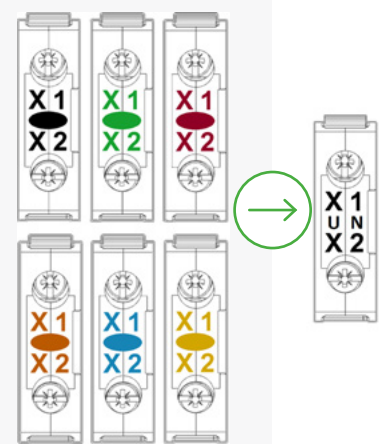

Ohjainpäässä on käytetty uutta, värikylläisempää muovia kaikissa väreissä, lukuunottamatta keltaista ja valkoista painiketta.

Mistä tunnistat uuden tuotteen?

Tuotekatalogissa

Pakkauksessa

Tuotteessa

Tuotesarja	Referenssien määrä	Vaikutus
Merkkivalo integroidulla LED:illä	Laskee 109:stä 25:een	-77%
Valopainikerunko (kosketinlohkolla tai ilman)	Laskee 199:stä 40:een	-80%
Valmiit tuotekonfiguraatiot	321	Ei muutosta
Ohjainpäät	559	Ei muutosta
Lisäosat	8	Ei muutosta

Korvaavuustaulukko

Nykyiset referenssit	Korvaava referenssi
ZALVG1 ZALVG3 ZALVG4 ZALVG5 ZALVG6	ZALVG1
ZALVM1 ZALVM3 ZALVM4 ZALVM5 ZALVM6	ZALVM1
ZALVB1 ZALVB3 ZALVB4 ZALVB5 ZALVB6	ZALVB1
ZBVG13 ZBVG43 ZBVG53 ZBVG63	ZBVG13
ZBVJ33 ZBVJ43 ZBVJ53	ZBVJ13
ZBVM13 ZBVM33 ZBVM43 ZBVM53	ZBVM13
ZBVB33 ZBVB43 ZBVB53 ZBVB63	ZBVB13
ZBVG14 ZBVG34	ZBVG14
ZBVM14 ZBVM34 ZBVM44	ZBVM14
ZBVB14 ZBVB34 ZBVB64	ZBVB14
ZBV18G1 ZBV18G3 ZBV18G4 ZBV18G5 ZBV18G6	ZBV18G1