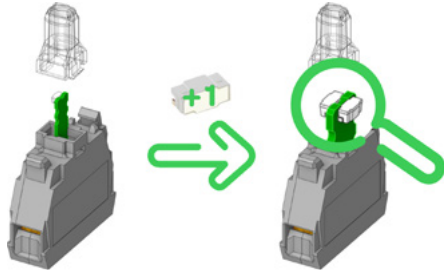

Alemmat varastokustannukset

Uusi, kaikkiin väreihin soveltuva LED-elementti vähentää tuotereferenssien määrän kuudesta yhteen - 79% vähennys LED-elementtien ja lisäosien tuotereferensseissä alentaa varastoitavien tuotteiden määrää.

Parempi värikylläisyys

Parannettu värikylläisyys auttaa havaitsemaan koneen tilan helpommin ja helpottaa koneen operaattoreiden työtä.

Uuden tuotteen myötä 6 eriväristä LED-elementtiä korvataan yhdellä, kahteen suuntaan valaisevalla valkoisella LED:illä.